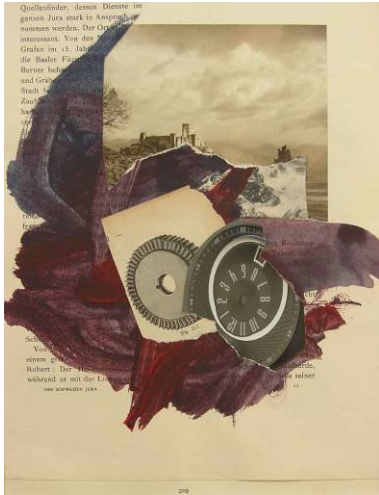

**Exponatliste / Preisliste**

**Manfred Gipper „Realitätssprünge“**

(im Uhrzeigersinn, v.li.n.re.)

**Fragmente\_01**, 2019  
Acryl, Öl auf Leinen, 35 x 60 cm

1.500 €

**Stimmung**, 2019/20  
Acryl, Öl auf Leinwand, 150 x 120 cm

3.300 €

**Violetter Klang\_02**, 2020  
Acryl, Öl auf Leinen, 35 x 60 cm

1.100 €

**Risse\_01**, 2019/20  
Acryl, Öl auf Leinen, 35 x 60 cm

1.100 €

**Risse\_03**, 2020  
Acryl, Öl auf Leinen, 35 x 60 cm

1.100 €

**Tendenzen**, 2020  
Acryl, Öl Leinen, 120 x 150 cm

3.300 €

**Dis**, 2020  
Collage / Malerei, 15 x 10,5 cm

450 €

**Voldan**, 2018/19  
Collagen / Malerei,  
gerahmt 27 x 62 cm

1.200 €

**Vintage Reality\_01**, 2019  
Collage / Malerei, 28 x 22 cm

750 €

**Risse\_02**, 2020  
Acryl, Öl auf Leinen, 35 x 60 cm

1.100 €

**Barriere**, 2018  
Acryl, Öl auf Leinen, 120 x 150 cm

3.300 €

**Mikado**, 2019  
Acryl, Öl auf Leinen, 120 x 150 cm

3.300 €

**Hacken**, 2018/20  
Collage / Malerei, 15 x 10,5 cm