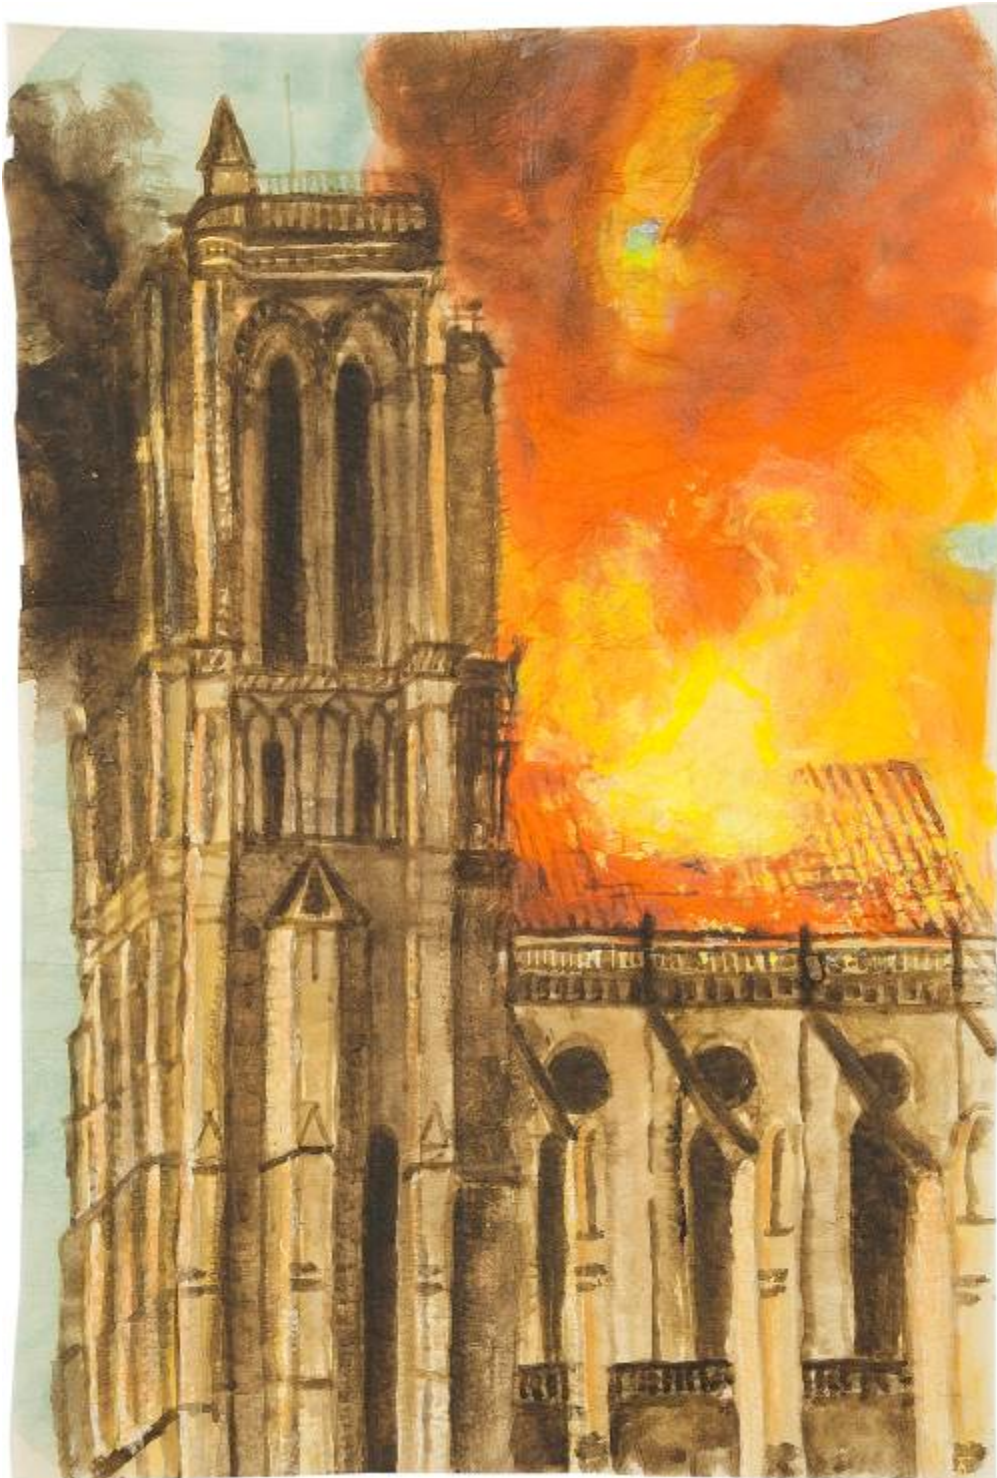

**BURNING**

Neue Arbeiten von Rolf-Maria Krückels | Werkauswahl

**Shangri-la, China, 2021**, Tusche auf Papier, 20 x 30 cm  
© Rolf-Maria Krückels /VG Bild-Kunst, Bonn 2021

**Dukezong, Shangri-la, China, 2021**, Tusche auf laminiertes Zeitung, 70 x 100 cm  
© Rolf-Maria Krückels /VG Bild-Kunst, Bonn 2021

***Nighthawks Californien***, 2021, Tusche auf Papier, 20 x 30 cm  
© Rolf-Maria Krückels /VG Bild-Kunst, Bonn 2021

***Nighthawks California 2***, 2021, Tusche auf laminiertes Zeitung, 70 x 100 cm  
© Rolf-Maria Krückels /VG Bild-Kunst, Bonn 2021

**Belfast**, 2021, Tusche auf Papier, 20 x 30 cm  
© Rolf-Maria Krückels /VG Bild-Kunst, Bonn 2021

**Notre Dame**, 2021, Tusche auf Papier, 20 x 30 cm  
© Rolf-Maria Krückels /VG Bild-Kunst, Bonn 2021

**Notre Dame**, 2021, Tusche auf Papier, 20 x 30 cm  
© Rolf-Maria Krückels /VG Bild-Kunst, Bonn 2021