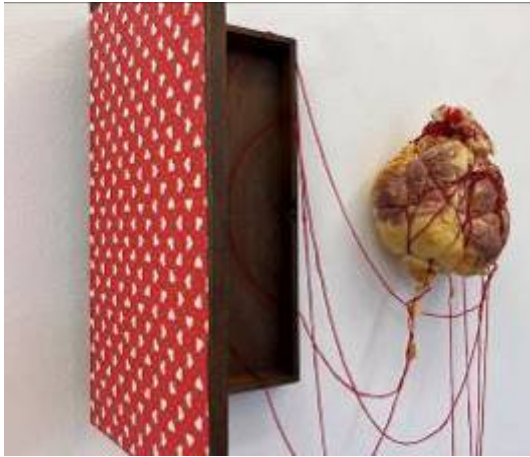

Exponatliste / Preisliste
Sandra Riche – Was auf dem Herzen liegt

(im Uhrzeigersinn, v.li.n.re.)

Noch `nen Kaffee, 2022
Assemblage, 40 x 60 x 7 cm

1.100 €

Beim Verlassen die Kette ziehen,
2020, Installation
Holztafeln, Kittel, Textilien,
Emailschild ...
168 x 192 x 60 cm

8.000 €

So deep and dark, like the water was, 2008
Holzschachtel, Satinstoff bestickt,
Tinte, Nadeln
21 x 21 x 7 cm

1.300 €

Notversorgung, 2011
Installation, Holzkasten, Wolle,
Kissen, Latex
Maße variabel, ca. 180 x 70 x 40 cm

3.200 €

Auch die Liebe verschwindet, 2022
Foto, Rahmen, Metallschild
33 x 24 cm

900 €

Sesam, öffne dich!, 2022
Swarovski Schachteln in
verschiedenen Größen,
Blechdosengriff mit „Brilliant“
Edition 10 Stck

80 €

**Auf der Suche nach dem guten
Leben**, 2021
Collage
geschlossen 13 x 13 x 2,5 cm

120 €

Die Herzenverkäuferin, 2022
Installation
Abendkleid, Holzkasten,
Wachspapierspender, Herzen aus
Papmaché, Leuchtkabel, Waage,
Hologramm (von Jürgen Eichler) ...
Größe variabel