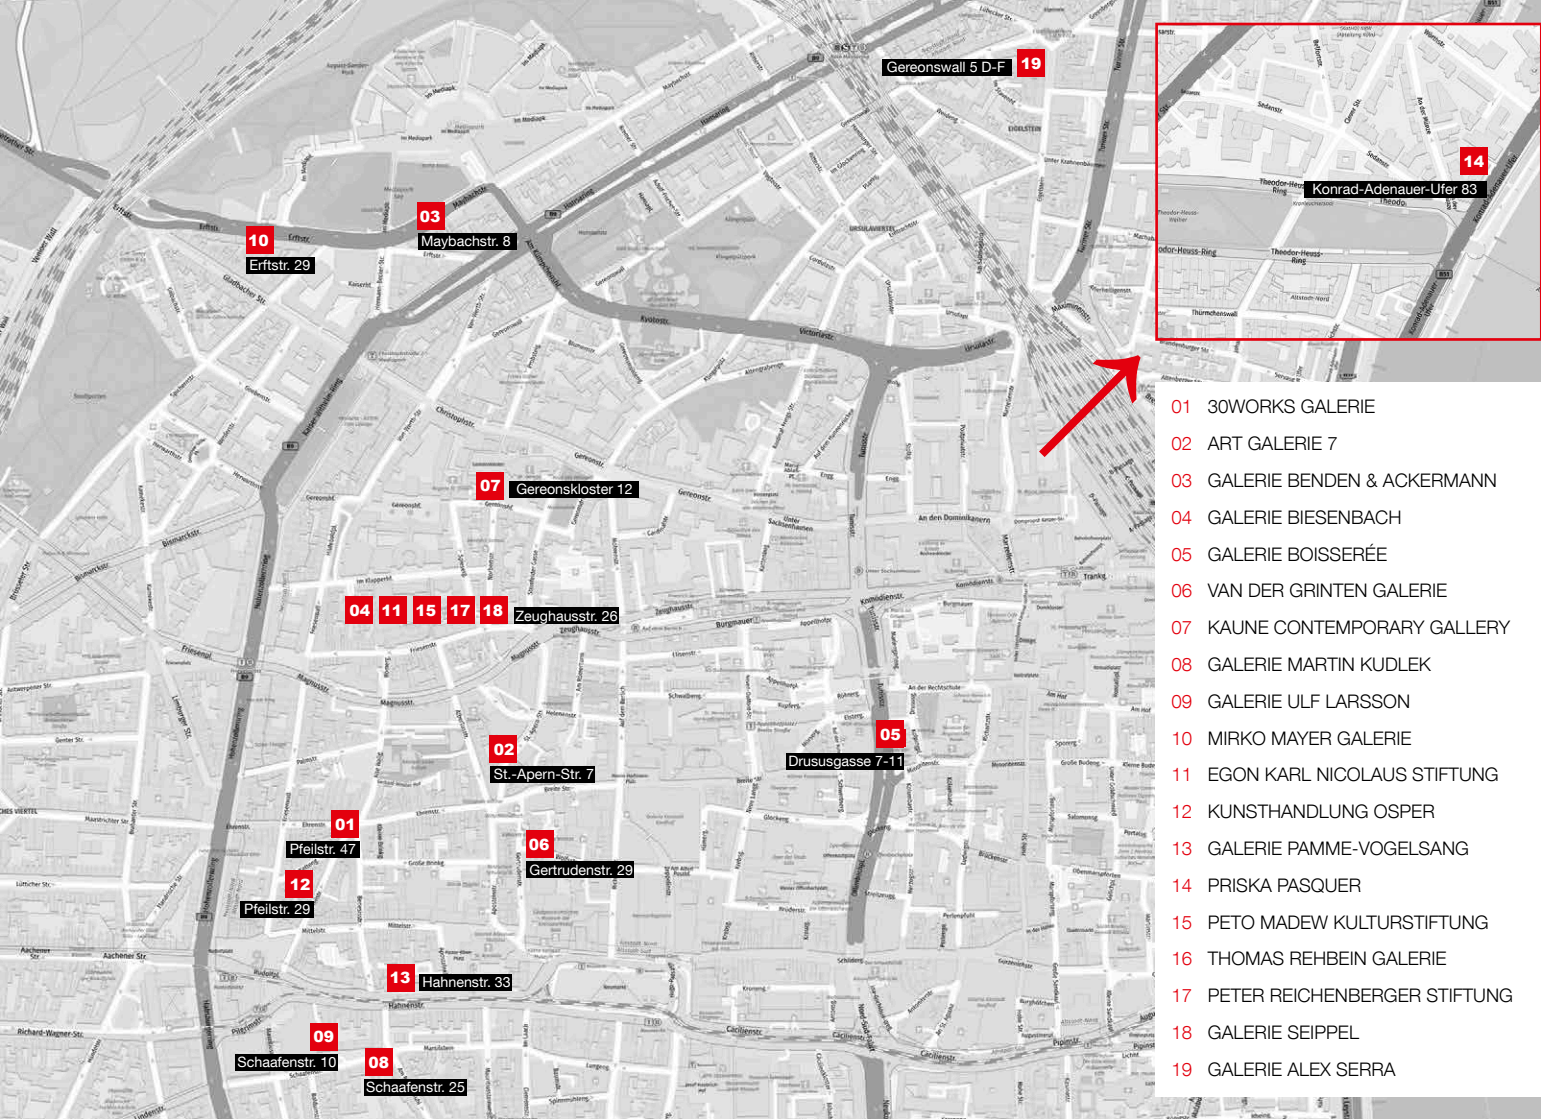

14. GEMEINSAMER RUNDGANG DER K1 GALERIEN KÖLN

Seit 2013 ist K1 eine Initiative von ca. 20 Kölner Galerien und Stiftungen der Kölner Innenstadt, die für Sie gemeinsam ihre Türen zu gesonderten Zeiten und für individuelle Rundgänge öffnen und internationale Kunst jeder Art und Stilrichtung zeigen. Das Anliegen ist es, auf das vielfältige Programm der lebendigen Galerienszene aufmerksam zu machen und dabei den Kunst- und Kulturstandort Köln um zwei regelmäßige Termine im Jahr zu bereichern.

FOLLOW US

Folgen Sie uns auch auf unserer Webseite: www.k1-galerien-koeln.de, auf Instagram: **@k1_galerien_koeln** und auf Facebook: **K1 Galerien Köln**. Die stetig weiterentwickelte **K1 App** wird wieder kostenlos für Android und iOS in den Play und App Stores zur Verfügung gestellt. Mit unserer App erhalten Sie das Ausstellungs-Programm aller Galerien mit direktem Zugriff auf deren Web-Sites. Sie können die Galerien nach ihrer Entfernung sortieren und sich eine individuelle Route zusammenstellen.

K1 APP

Die K1 App wurde für die Kölner Galerien-Gruppe K1 entwickelt und kann kostenfrei über Google Play und den App Store von Apple bezogen werden. Die App bietet den Besuchern des K1-Rundganges Informationen über die aktuellen und geplanten Ausstellungen, Öffnungszeiten und Routenvorschläge und steht auch außerhalb der Events ganzjährig zur Verfügung. Galerien und deren Ausstellungen können als Favoriten markiert werden, um sich eine eigene Besucherroute zusammenzustellen.

K1 WIRD GESPONSERT VON: GAFFEL KÖLSCH

Gereonswal 5 D-F 19

10 Erftstr. 29

03 Maybachstr. 8

14

Konrad-Adenauer-Ufer 83

07 Gereonkloster 12

04 11 15 17 18 Zeughausstr. 26